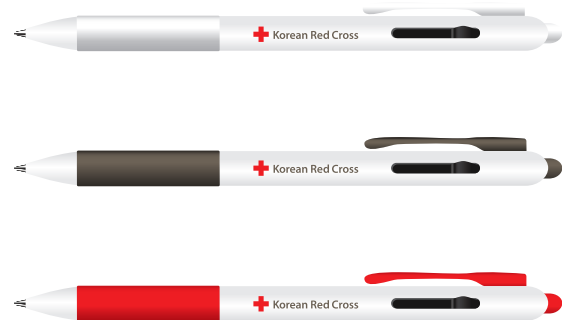

펜

2.22

펜은 활용도가 높은 기념품으로 대한적십자사 CI를 활용하여 표현하였다. 제작 시 아래의 디자인 중 선택하여 사용하며 디자인 및 제작 방식을 준수하여 통일된 이미지를 전달하도록 한다.

고급형

일반형

재질: 기성품 사용